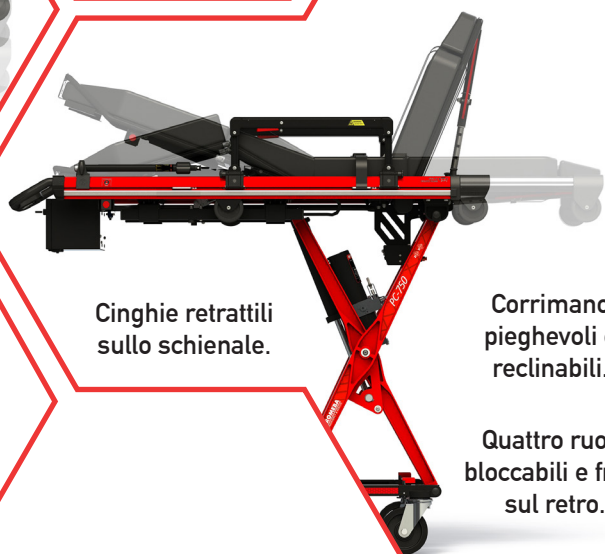

BARELLA ELETTRICA PC-750

Barella elettrica
in alluminio con
telaio telescopico

La barella elettrica PC-750 può caricare qualsiasi paziente senza sforzo. Possiede un avanzato sistema di controllo automatico che la abbassa o la alza velocemente, migliorando l'esperienza del paziente. La sua struttura ergonomica e compatta consente di effettuare tutti i movimenti necessari. È possibile dotare la barella del kit bariatrico, rimovibile e facile da riporre, e personalizzarla in base alle esigenze.

Art.	Colore	Materiale	Trendelenburg	Lunghezza	Larghezza	Altezza min - max	Peso	Portata	Lunghezza materasso	Larghezza materasso	Altezza di carico	Durata di carico	Temperatura di funzionamento	Dimensioni ruote
PC-750		Alluminio		200 cm	59 cm	42-130 cm	72 Kg	300 Kg	190 cm	46 cm	92 cm	120 min	-20°/40°	Diametro 16 cm Larghezza 4 cm

CARATTERISTICHE

Struttura in alluminio resistente e leggera.

Sistema elettroidraulico in grado di sollevare fino a 300 kg.

Pannello di controllo ergonomico e segnalazione guasti.

Modalità d'illuminazione LED lampeggiante e fissa per zone pericolose e di oscurità.

Dispositivo di avvertimento quando si utilizza la barella in zone affollate.

Cinghie retrattili sullo schienale.

Corrimano pieghevoli e reclinabili.

Quattro ruote bloccabili e freni sul retro.

Software avanzato con mappe di controllo, indicatori del livello di umidità e della durata della batteria.